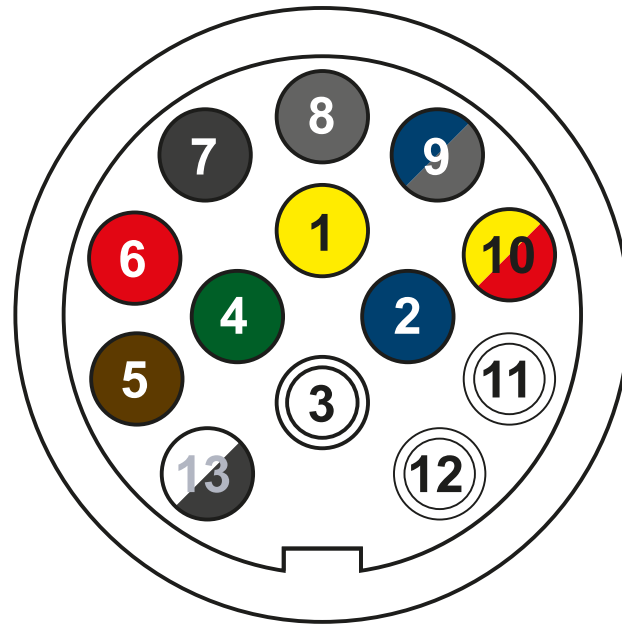

GB

Wiring diagram 13-pole - ISO 11446

1	Left indicator	1
2	Rear fog light	2
3	Earth	3
4	Right indicator	4
5	Right tail light	5
6	Brake light	6
7	Left tail light	7
8	Reversing light	8
9	Permanent power supply	9
10	Supply for caravan battery	10
11	No current allocation (Possibly earth of caravan battery)	11
12	No current allocation	12
13	Earth (for pin 9)	13

F

Schéma de câblage 13-pôles - ISO 11446

1	Clignotant gauche	1
2	Arrive feu brouillard	2
3	Masse	3
4	Clignotant droit	4
5	Veilleuse droite	5
6	Feu de freinage	6
7	Veilleuse gauche	7
8	Feu de recul	8
9	Courant continu	9
10	Alimentation batterie caravane	10
11	Aucune allocation actuelle (Possibilité pour alimenttion masse de batterie caravane)	11
12	Aucune allocation actuelle	12
13	Masse (pour broche 9)	13