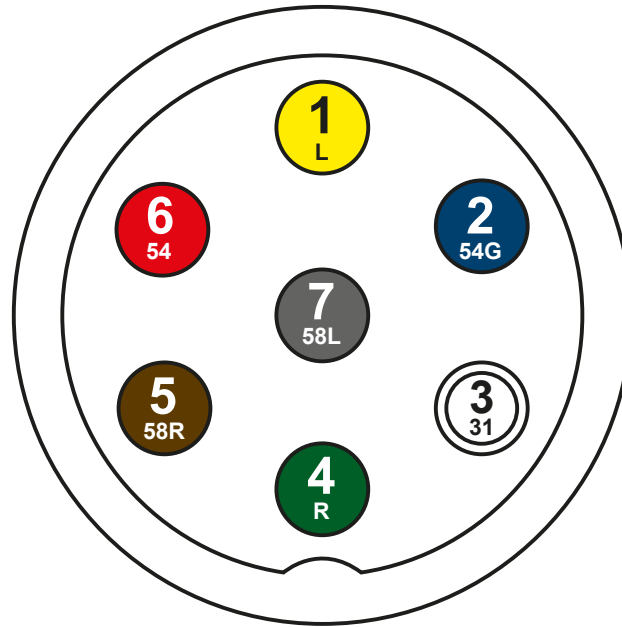

### Aansluitschema 7-polig - ISO 1724

1	Linker richtingaanwijzer	1/L
2	Toevoer mistachterlicht	2/54G
3	Massa	3/31
4	Rechter richtingaanwijzer	4/R
5	Achterlicht rechts	5/58R
6	Remlicht	6/54
7	Achterlicht links	7/68

### Kontaktbelegung 7-polig - ISO 1724

1	Fahrtrichtungsanzeiger links	1/L
2	Eingang Nebelschlußleuchte	2/54G
3	Masse	3/31
4	Fahrtrichtungsanzeiger rechts	4/R
5	Begrenzungsleuchte rechts	5/58R
6	Bremslicht	6/54
7	Begrenzungsleuchte links	7/68L